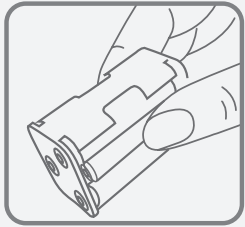

Installieren des Sensorbehälters

1 Batterien einbauen

Legen Sie 3x AA-Batterien gemäß den +/- Anweisungen in das Batteriefach ein. Setzen Sie das Batteriefach wieder ein und betätigen Sie den Ein-/Ausschalter.