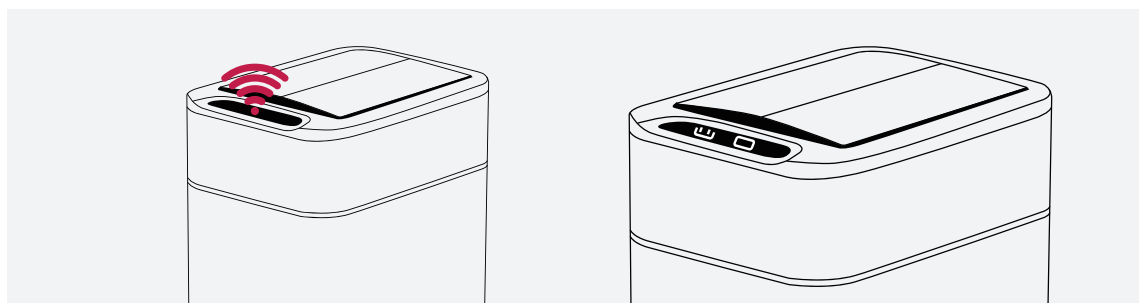

Installation du bac à capteurs

1 Installer les piles

Installez 3 piles AA dans le compartiment à piles selon les instructions +/-.
Remettez le compartiment à piles en place et activez l'interrupteur marche/arrêt.

2 Placer le sac poubelle

Soulevez les poignées noires du bac et placez le sac poubelle autour de ces poignées. Remettez le couvercle sur le plateau du capteur FlinQ.

3 Capteur intelligent

Placez doucement votre main sur la zone de détection et le couvercle s'ouvrira.
Après cela, le couvercle se fermera automatiquement après 15 secondes.