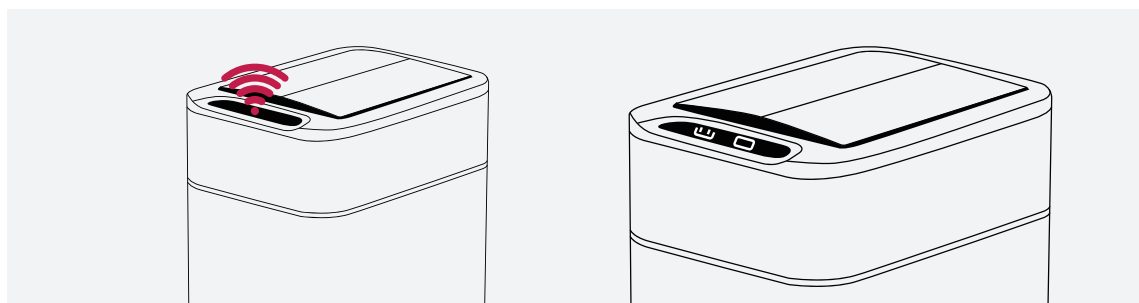

3 Sensor

Plaats uw hand voorzichtig op het detectiegebied en het deksel gaat open. Daarna sluit het deksel automatisch na 15 sec.

4 Handmatig bedienen

Tik op de knop aan de linkerkant van het deksel, de bak gaat langzaam open. De prullenbak blijft gedurende dat moment openstaan. Druk op de knop aan de rechterkant, het deksel zal langzaam sluiten.

Problemen oplossen

Probleem	Mogelijke oplossing
Deksel gaat ongebruikbaar open	Controleer of de batterijen goed zijn geplaatst volgens de "+" en "-" instructies. Of controleer of de oplaadbare batterij bijna leeg is en zet vervolgens de aan/uit schakelaar weer aan. Controleer of het detectiegebied schoon is of niet, gebruik een schone doek om af te vegen als het vuil is.
Deksel sluit ongebruikbaar	Controleer of elektrische circuits vochtig zijn. Zo ja, sluit dan geen stroombron aan. U kunt de bak alleen gebruiken als deze droog is. Controleer of er obstakels rond het deksel zijn. Zo ja, verwijder deze dan. Een droge batterij kan een laag stroomverbruik veroorzaken, vervang deze alstublieft.
Deksel gaat langzaam open	Een droge batterij kan een laag stroomverbruik veroorzaken, vervang deze alstublieft.