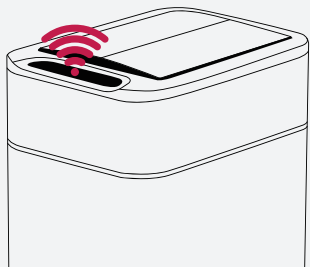

Installieren des Sensorbehälters

1 Batterien einbauen

Legen Sie 3x AA-Batterien gemäß den +/- Anweisungen in das Batteriefach ein. Setzen Sie das Batteriefach wieder ein und betätigen Sie den Ein-/Ausschalter.

2 Müllsack platzieren

Heben Sie die schwarzen Griffe des Mülleimers an und legen Sie den Müllsack um diese Griffe. Setzen Sie den Deckel wieder auf die FlinQ-Sensorschale.

3 Intelligenter Sensor

Legen Sie Ihre Hand sanft über den Sensorbereich und der Deckel öffnet sich. Danach schließt sich der Deckel nach 15 Sekunden automatisch.