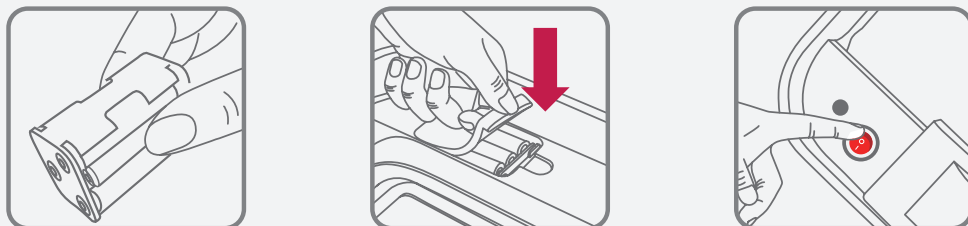

Installeer de prullenbak

1 Installeer de batterijen

Plaats 3x AA-batterijen in het batterijvak volgens de +/- instructies. Plaats het batterijvak terug en activeer de aan/uitschakelaar.

2 Plaats vuilniszak

Til de zwarte handvatten in de bak op en leg de vuilniszak om deze handvatten. Plaats het deksel terug op de FlinQ sensorbak.