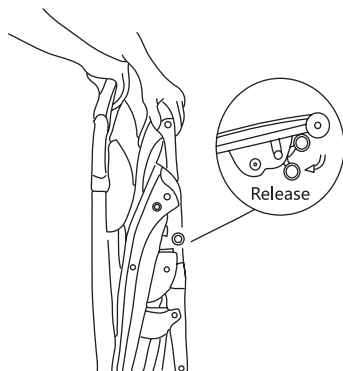

Scannez le code QR ou visitez flinqproducts.nl/registration

1

Retirez le fauteuil et déverrouillez les loquets de la rampe des deux côtés.

3

Asseyez-vous, placez vos pieds sur la barre transversale avant, poussez contre la barre transversale et penchez-vous en arrière.

2

Ouvrez le cadre de la chaise et ajustez-le comme indiqué sur l'image.

4

Inclinez le fauteuil à l'angle souhaité et verrouillez-le, comme indiqué sur l'image.

Avertissement : Pour éviter tout pincement, ne mettez pas vos doigts dans le loquet lors du réglage de l'angle.