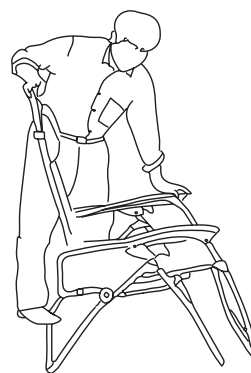

Scan de QR code of ga naar flinqproducts.nl/registreren/

1

Schuif de ligstoel naar voren en ontgrendel de handrails aan beide zijden.

2

Open het stoelframe en stel het af zoals op de afbeelding te zien is.