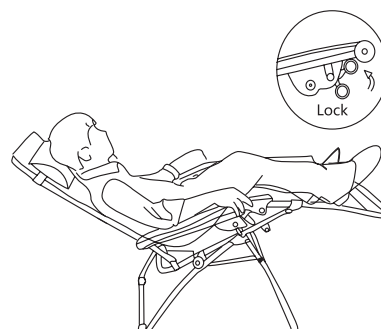

Scannez le code QR ou visitez flinqproducts.nl/registration

1

Retirez le fauteuil et déverrouillez les loquets de la rampe des deux côtés.

3

Asseyez-vous, placez vos pieds sur la barre transversale avant, poussez contre la barre transversale et penchez-vous en arrière.

2

Ouvrez le cadre de la chaise et ajustez-le comme indiqué sur l'image.

4

Inclinez le fauteuil à l'angle souhaité et verrouillez-le, comme indiqué sur l'image.

Avertissement : Pour éviter tout pincement, ne mettez pas vos doigts dans le loquet lors du réglage de l'angle.