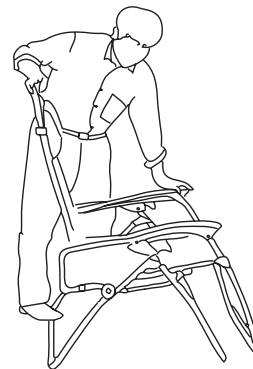

2

Öffnen Sie das Stuhlgestell und stellen Sie es wie in der Abbildung gezeigt ein.